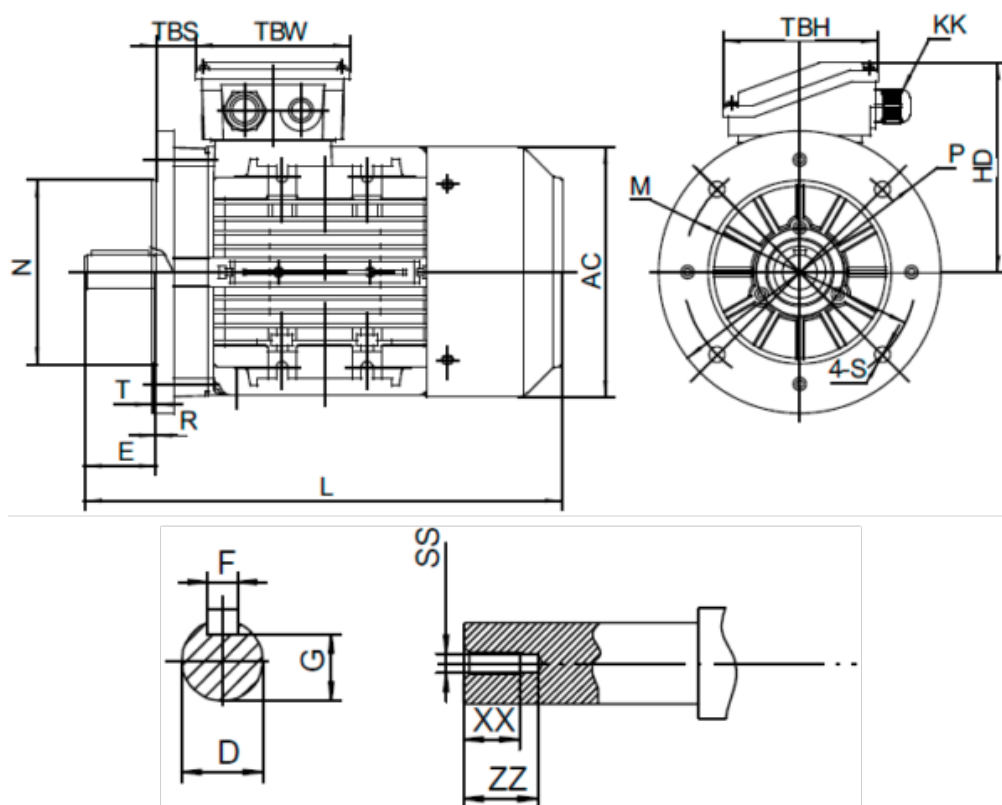

Varenummer: 253901100424
 Beskrivelse: Kleedrive T4A 160M-4 11.0kw 1400 o/min
 3x230/400V 50 HZ IP55 B5 Eff=93,3%

Mål

AA = 314	L = 616/660	TBH = 148
AC = Ø314	M = Ø300	TBS = 64
AD = 391	N = Ø250	TBW = 148
D = Ø42	P = Ø350	XX = 36
E = 110	R = 0	ZZ = 45
F = 12	S = Ø19	
G = 37	SS = M16	
HD = 231	T = 5	